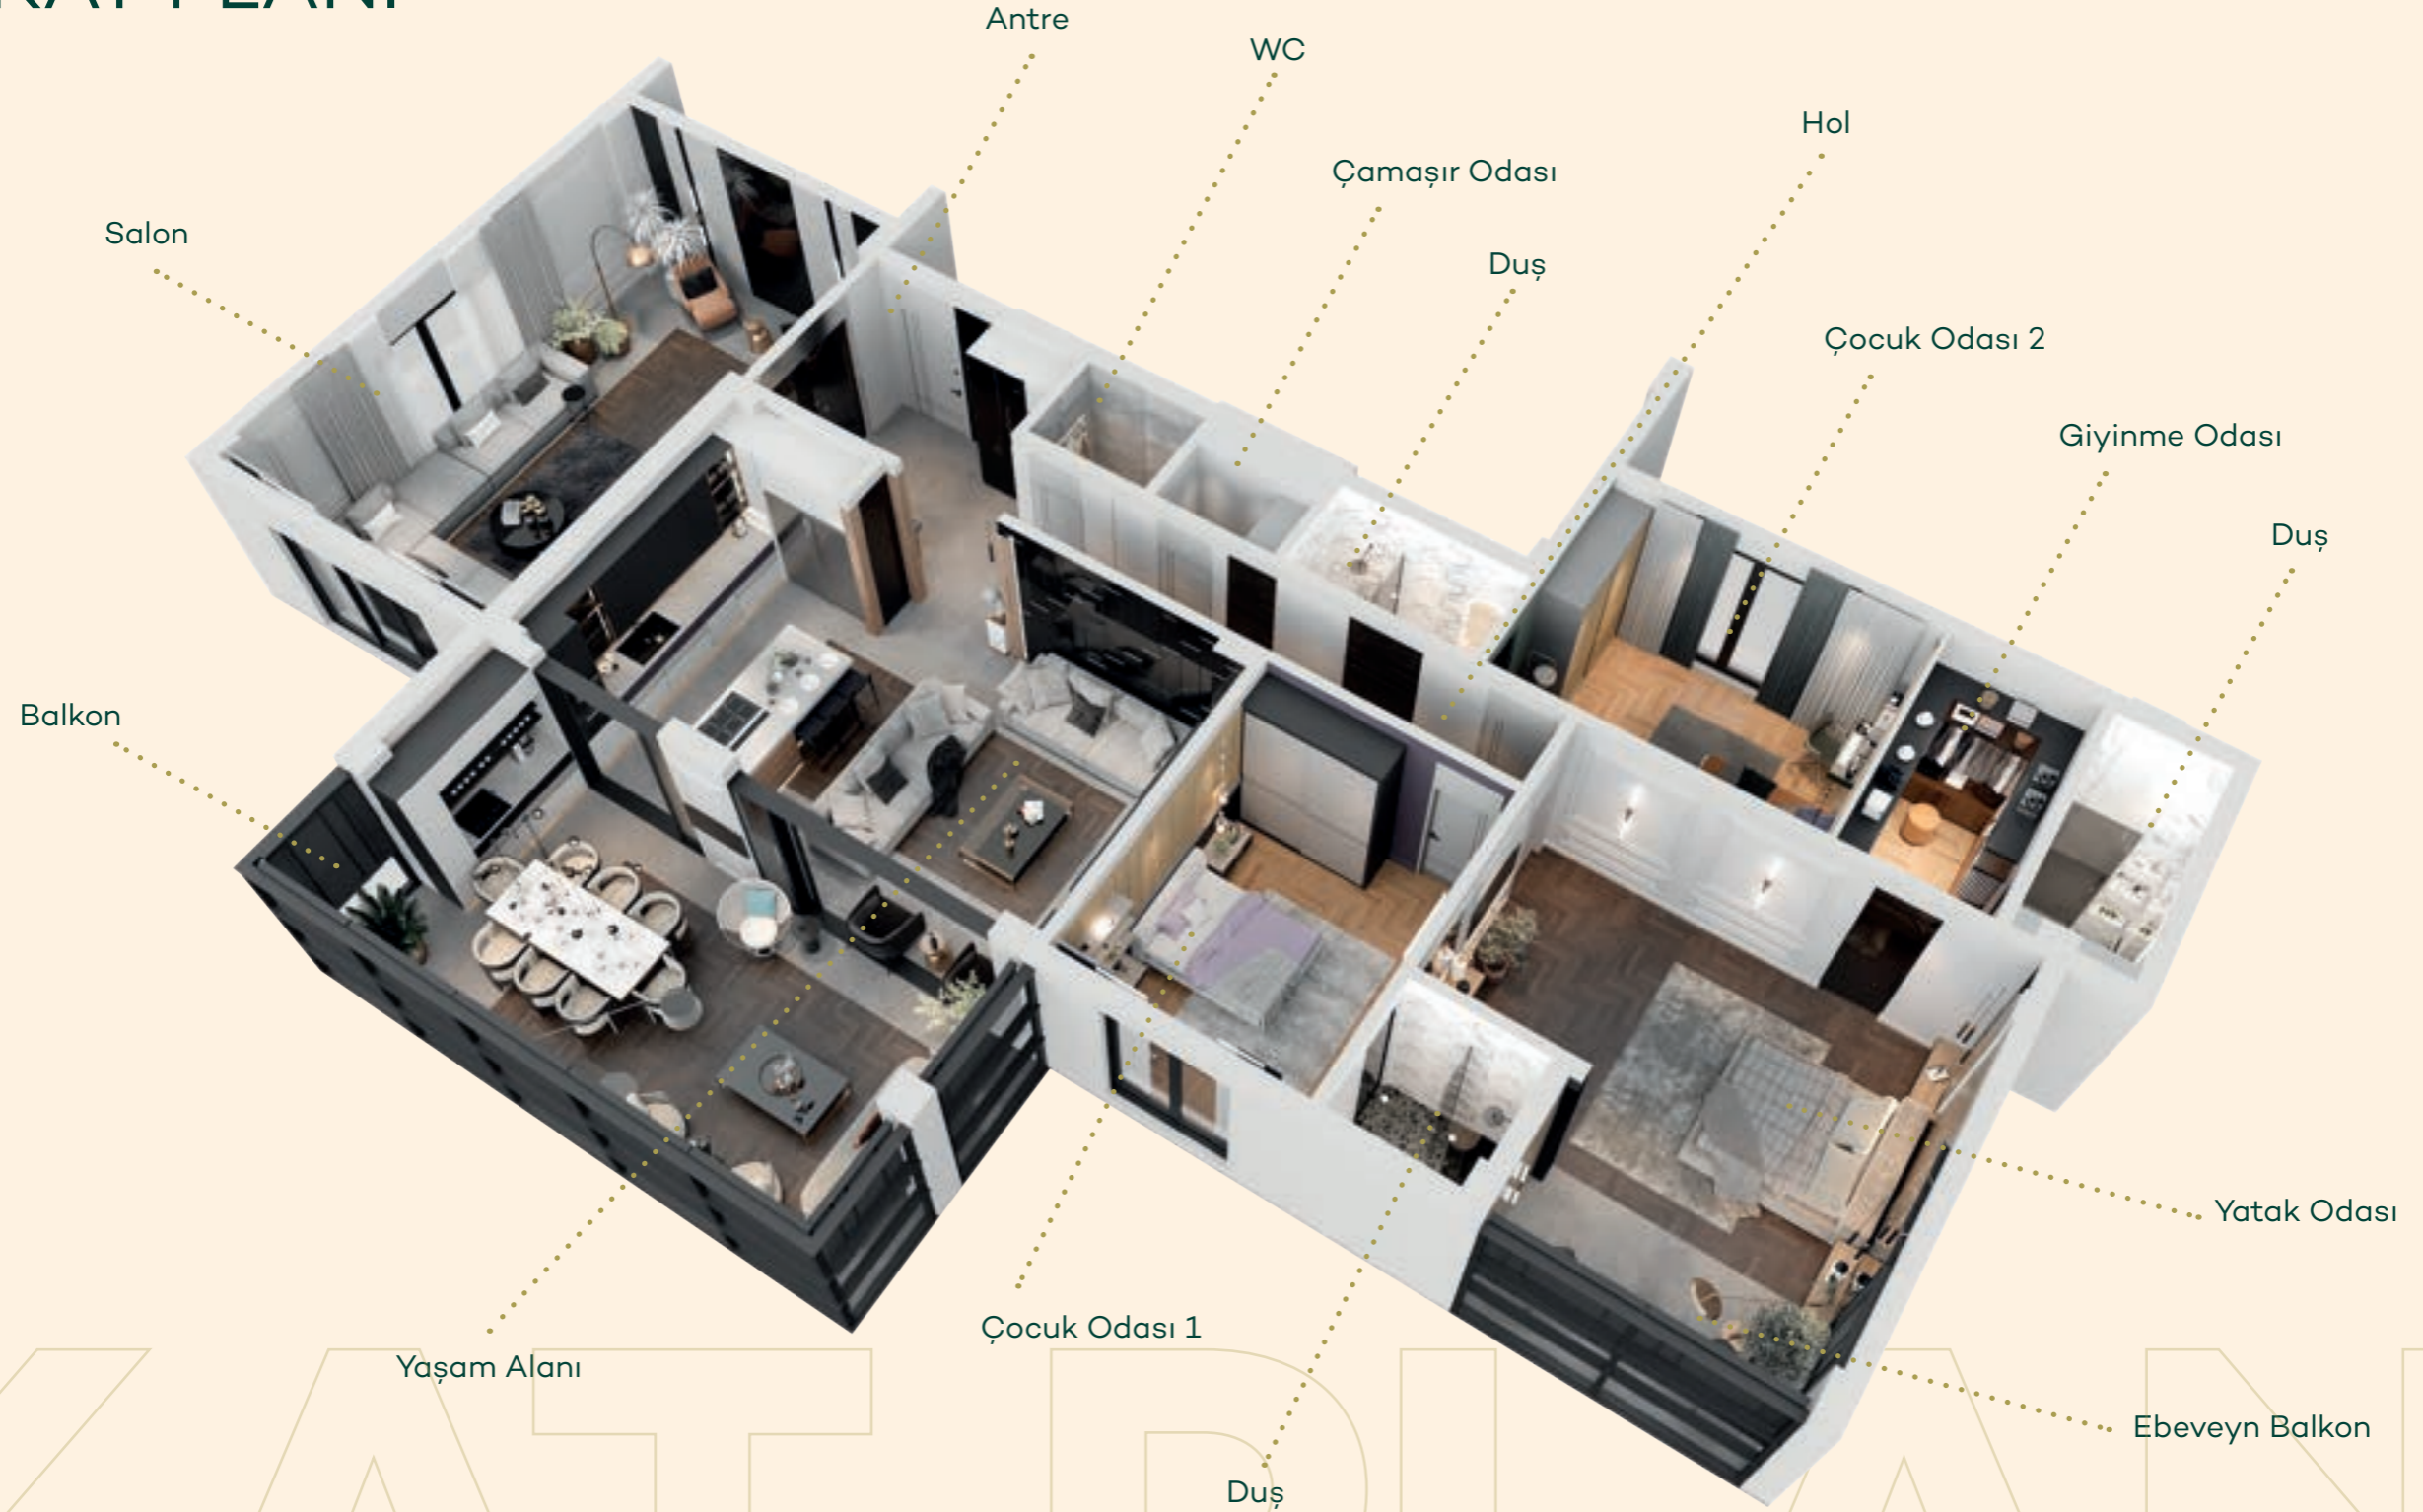

KAPALI ALAN SOSYAL DONATILAR

Araç Şarj
İstasyonu

Sauna

Hamam

Fitness

Hobi
Odası

Kafeterya

Mini
Kreş

DONATILAR

4+1 DAİRE

KAT PLANI

270 m²
BRÜT ALAN

KURT

DELUXE
ORMANIN İÇİNDE **erikçe**

Salon	41 m ²
Yaşam Alanı	40 m ²
Balkon	34 m ²
Antre	10 m ²
Yatak Odası	24 m ²
Ebeveyn Banyo	6 m ²
Giyinme Odası	6 m ²
Ebeveyn Balkon	8 m ²
Çocuk Odası 1	17 m ²
Çocuk Odası 1 Duş	4 m ²
Çocuk Odası 2	18 m ²
Çocuk Odası 2 Duş	4,5 m ²
Hol	10 m ²
Çamaşır Odası	3 m ²
WC	3 m ²